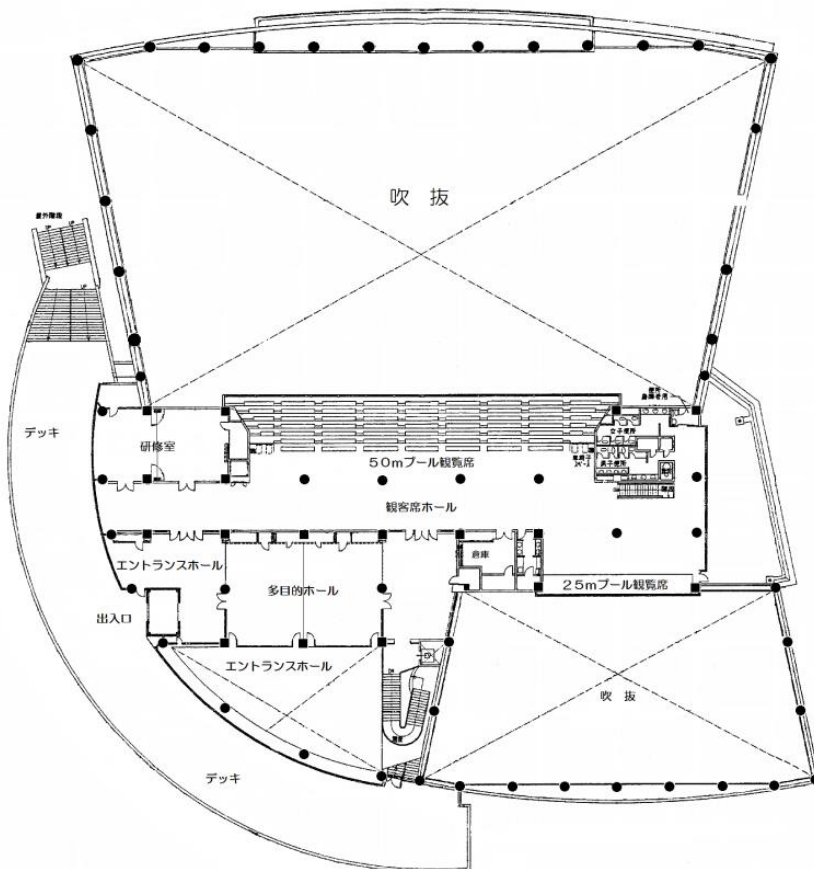

富山市民プール 1階平面図

富山市民プール 2階平面図